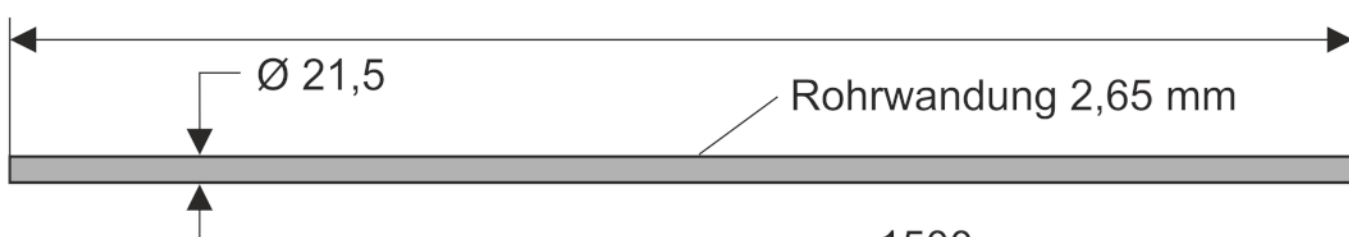

Streben: feuerverz.: 314110F, schwarz: 314110S, weiß: 314110W, Einfach-ST: feuerverz. 314111F, schwarz: 314111S, weiß: 314111W

Kombination Größe 2, 110 cm breit aus 2 Einzelstreben und 1 Paar Doppel-ST, ws, sw, feuerverz.

Streben: feuerverz.: 314110F, schwarz: 314110S, weiß: 314110W, Doppel-ST: feuerverz. 314112F, schwarz: 314112S, weiß: 314112W

Kombination Größe 2, 110 cm breit aus 3 Einzelstreben und 1 Paar Dreifach-ST, ws, sw, feuerverz.

Streben: feuerverz.: 314110F, schwarz: 314110S, weiß: 314110W, Dreifach-ST: feuerverz. 314113F, schwarz: 314113S, weiß: 314113W

Einzelstrebe Größe 3, 150 cm breit, feuerverz.: 314150F, schwarz: 314150S, weiß: 314150W

Kombinationsmöglichkeiten mit Einfach-, Doppel- und Dreifach-Seitenteilen wie oben

Einstiegslösung: Einzelstreben 110 oder 150 cm breit feuerverzinkt OHNE Rollstange im Rohr

passendes Einfach-Seitenteil: feuerverzinkt, 1 Paar, inkl. 2 Verschlussstopfen, Bestell-Nr. 314111F