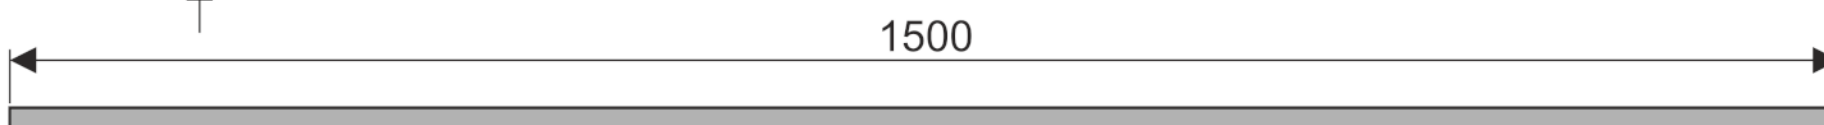

Kombinationsmöglichkeiten mit Einfach-, Doppel- und Dreifach-Seitenteilen wie oben

Einstiegslösung: Einzelstreben 110 oder 150 cm breit feuerverzinkt OHNE Rollstange im Rohr

passendes Einfach-Seitenteil: feuerverzinkt, 1 Paar, inkl. 2 Verschlussstopfen, Bestell-Nr. 314111F

SECURIX® Basic

Nr. 315110F

Nr. 315150F

Alle SECURIX® Seitenteile komplett mit Schrauben 6x60, Dübeln S840 und Sternbits zum Deaktivieren des TORX-Antriebes.