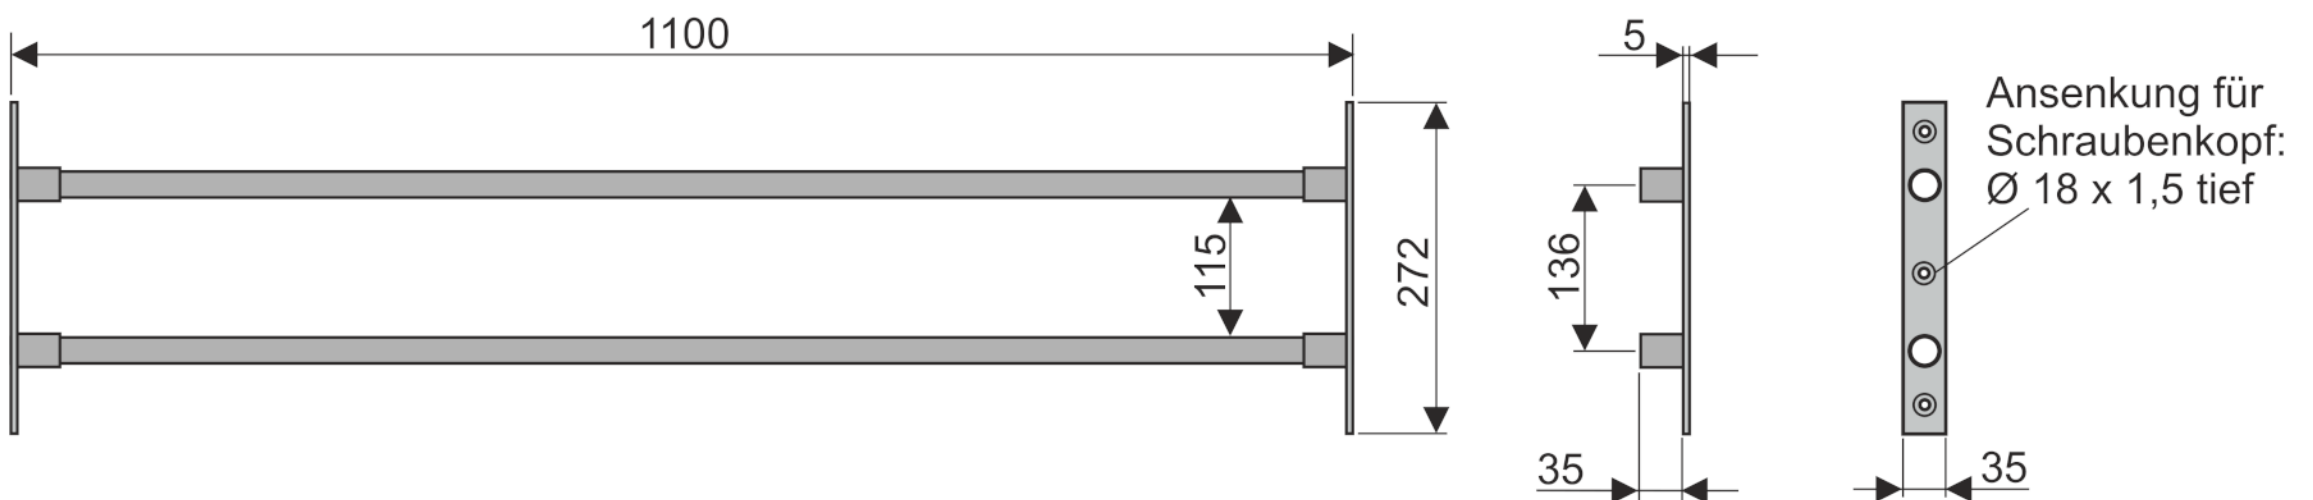

Neu im Sortiment

Maßblatt für Sicherheitsgitter SECURIX® Vario (früher Universal)

Angaben in Millimeter

Premiumversionen **MIT** Durchsageschutz im Rohr (Rollstange Ø 12 mm):

Kombination Größe 2, 110 cm breit aus 1 Einzelstrebe und 1 Paar Einfach-ST, ws, sw, feuerverz.

Streben: feuerverz.: 314110F, schwarz: 314110S, weiß: 314110W, Einfach-ST: feuerverz. 314111F, schwarz: 314111S, weiß: 314111W

Kombination Größe 2, 110 cm breit aus 2 Einzelstreben und 1 Paar Doppel-ST, ws, sw, feuerverz.

Streben: feuerverz.: 314110F, schwarz: 314110S, weiß: 314110W, Doppel-ST: feuerverz. 314112F, schwarz: 314112S, weiß: 314112W

Kombination Größe 2, 110 cm breit aus 3 Einzelstreben und 1 Paar Dreifach-ST, ws, sw, feuerverz.

Streben: feuerverz.: 314110F, schwarz: 314110S, weiß: 314110W, Dreifach-ST: feuerverz. 314113F, schwarz: 314113S, weiß: 314113W

Einzelstrebe Größe 3, 150 cm breit, feuerverz.: 314150F, schwarz: 314150S, weiß: 314150W