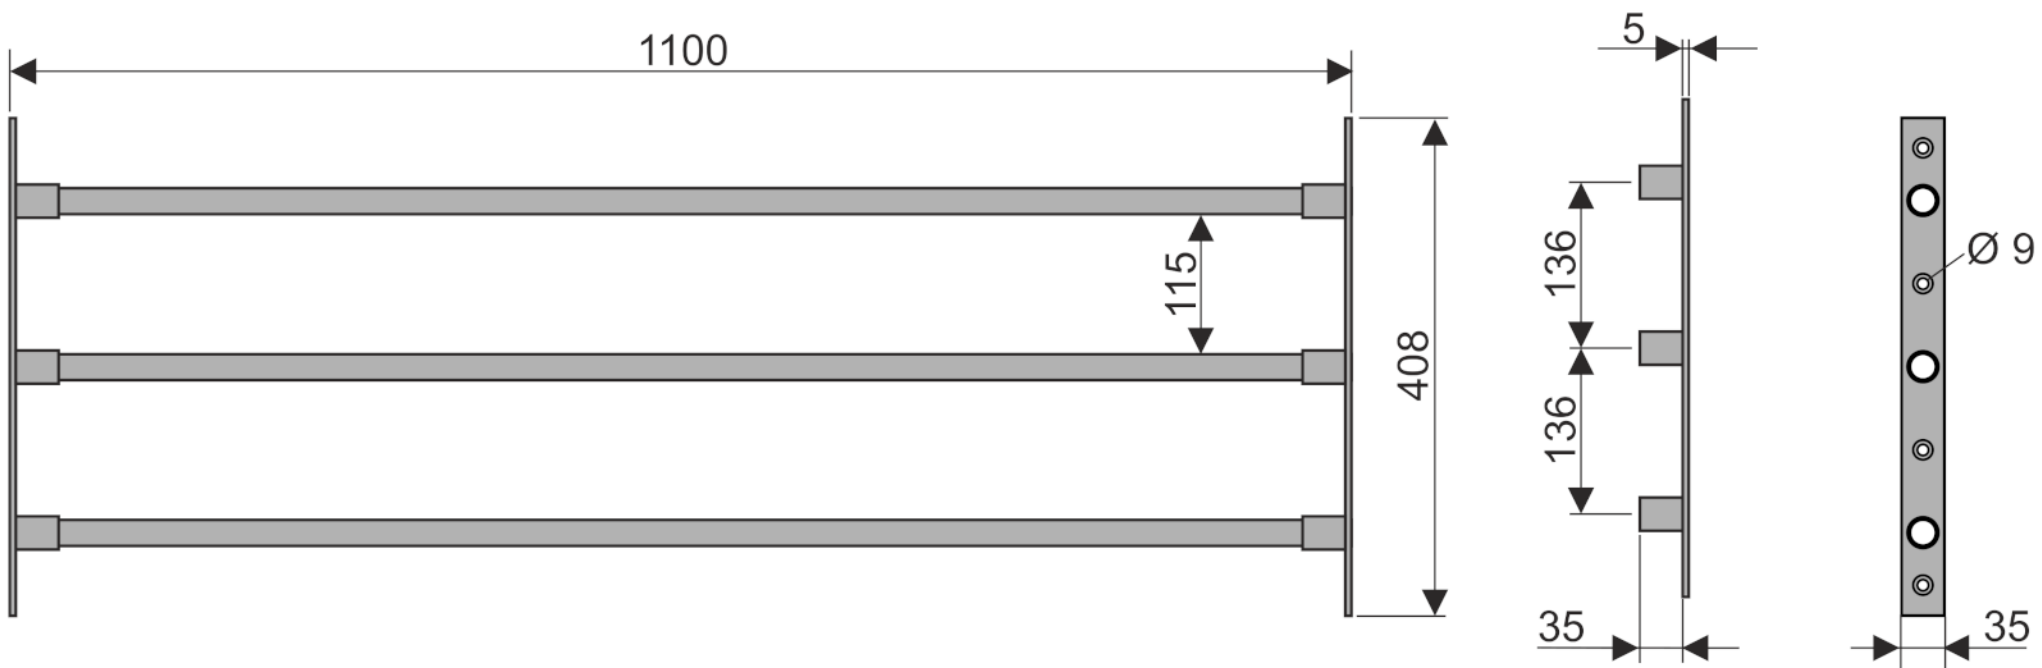

Neu im Sortiment

Maßblatt für Sicherheitsgitter SECURIX® Vario (früher Universal)

Angaben in Millimeter

Premiumversionen **MIT** Durchsageschutz im Rohr (Rollstange Ø 12 mm):

Kombination Größe 2, 110 cm breit aus 1 Einzelstrebe und 1 Paar Einfach-ST, ws, sw, feuerverz.

Streben: feuerverz.: 314110F, schwarz: 314110S, weiß: 314110W, Einfach-ST: feuerverz. 314111F, schwarz: 314111S, weiß: 314111W

Kombination Größe 2, 110 cm breit aus 2 Einzelstreben und 1 Paar Doppel-ST, ws, sw, feuerverz.

Streben: feuerverz.: 314110F, schwarz: 314110S, weiß: 314110W, Doppel-ST: feuerverz. 314112F, schwarz: 314112S, weiß: 314112W

Kombination Größe 2, 110 cm breit aus 3 Einzelstreben und 1 Paar Dreifach-ST, ws, sw, feuerverz.

Streben: feuerverz.: 314110F, schwarz: 314110S, weiß: 314110W, Dreifach-ST: feuerverz. 314113F, schwarz: 314113S, weiß: 314113W

Einzelstrebe Größe 3, 150 cm breit, feuerverz.: 314150F, schwarz: 314150S, weiß: 314150W