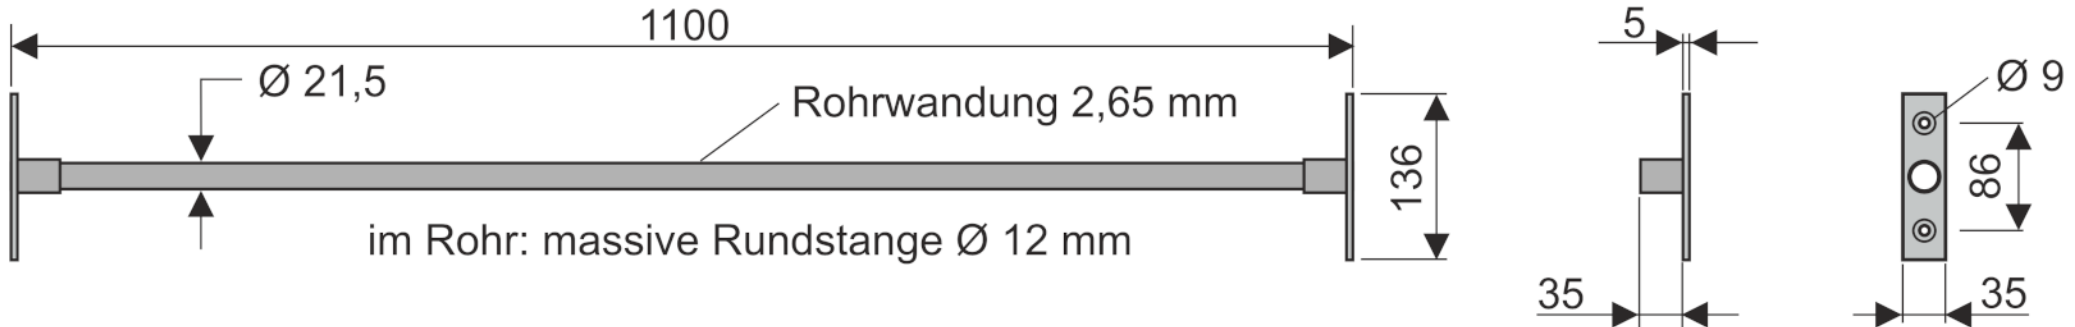

Neu im Sortiment

Maßblatt für Sicherheitsgitter SECURIX® Vario (früher Universal)

Angaben in Millimeter

Premiumversionen **MIT** Durchsageschutz im Rohr (Rollstange Ø 12 mm):

Kombination Größe 2, 110 cm breit aus 1 Einzelstrebe und 1 Paar Einfach-ST, ws, sw, feuerverz.

Streben: feuerverz.: 314110F, schwarz: 314110S, weiß: 314110W, Einfach-ST: feuerverz. 314111F, schwarz: 314111S, weiß: 314111W

Kombination Größe 2, 110 cm breit aus 2 Einzelstreben und 1 Paar Doppel-ST, ws, sw, feuerverz.

Streben: feuerverz.: 314110F, schwarz: 314110S, weiß: 314110W, Doppel-ST: feuerverz. 314112F, schwarz: 314112S, weiß: 314112W

Kombination Größe 2, 110 cm breit aus 3 Einzelstreben und 1 Paar Dreifach-ST, ws, sw, feuerverz.

Streben: feuerverz.: 314110F, schwarz: 314110S, weiß: 314110W, Dreifach-ST: feuerverz. 314113F, schwarz: 314113S, weiß: 314113W

Einzelstrebe Größe 3, 150 cm breit, feuerverz.: 314150F, schwarz: 314150S, weiß: 314150W