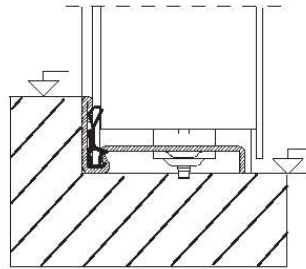

ohne Bodeneinstand
mit Anschlag