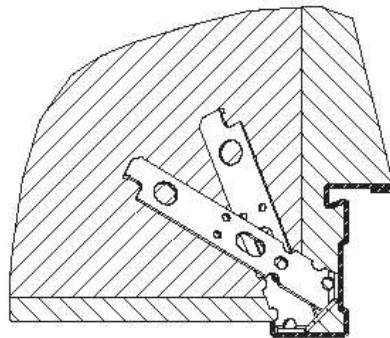

#### Eckzarge (Norm)

Normgrößen BRM  
(Bestellmaß)

750 x 2000	•
750 x 2125	•
875 x 2000	•
875 x 2125	•
1000 x 2000	•
1000 x 2125	•
1125 x 2125	•
1250 x 2125	•

Sondergrößen BRM

Breite: 750 - 1250  
Höhe: 1700 - 2136

## Türabschlüsse unten T60 Quadro

mit Bodeneinstand  
mit Anschlag

ohne Bodeneinstand  
mit Anschlag

ohne Bodeneinstand  
ohne Anschlag

## Zargenausführungen / Wandanschluss

Einbau mit Maueranker

Einbau mit Dübelanker