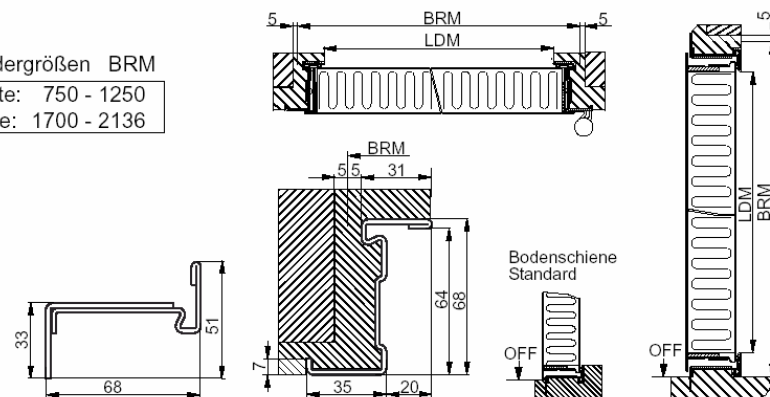

#### Eckzarge (Norm)

Normgrößen BRM  
(Bestellmaß)

750 x 2000	•
750 x 2125	•
875 x 2000	•
875 x 2125	•
1000 x 2000	•
1000 x 2125	•
1125 x 2125	•
1250 x 2125	•

Sondergrößen BRM

Breite: 750 - 1250  
Höhe: 1700 - 2136