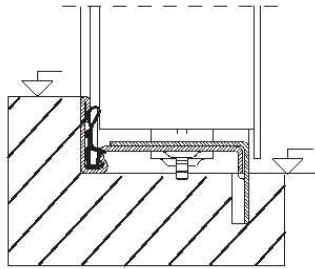

HaBeFa.de

Ihr Online Profi für Haussicherheit und Bauelemente

HaBeFa.de
SITEBAH GmbH
Waldowallee 5
10318 Berlin

Tel: 030-567 011 69
Fax: 030-567 79 21
E-Mail: info@habefa.de

Türabschlüsse unten T60 Quadro

mit Bodeneinstand
mit Anschlag