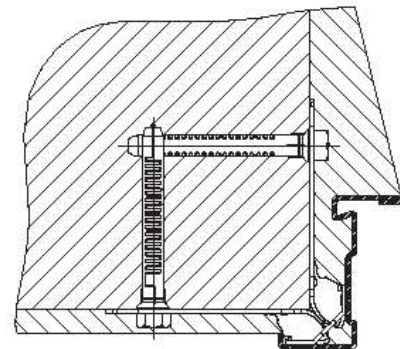

#### Eckzarge (Norm)

Normgrößen BRM  
(Bestellmaß)

750 x 2000	•
750 x 2125	•
875 x 2000	•
875 x 2125	•
1000 x 2000	•
1000 x 2125	•
1125 x 2125	•
1250 x 2125	•

Sondergrößen BRM

Breite: 750 - 1250  
Höhe: 1700 - 2136

## Türabschlüsse unten T60 Quadro

mit Bodeneinstand  
mit Anschlag

ohne Bodeneinstand  
mit Anschlag

ohne Bodeneinstand  
ohne Anschlag

## Zargenausführungen / Wandanschluss

Einbau mit Maueranker

Einbau mit Dübelanker