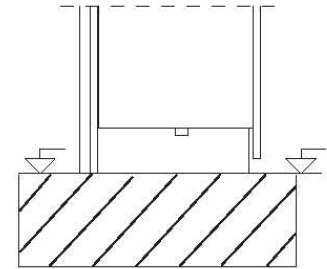

ohne Bodeneinstand
ohne Anschlag