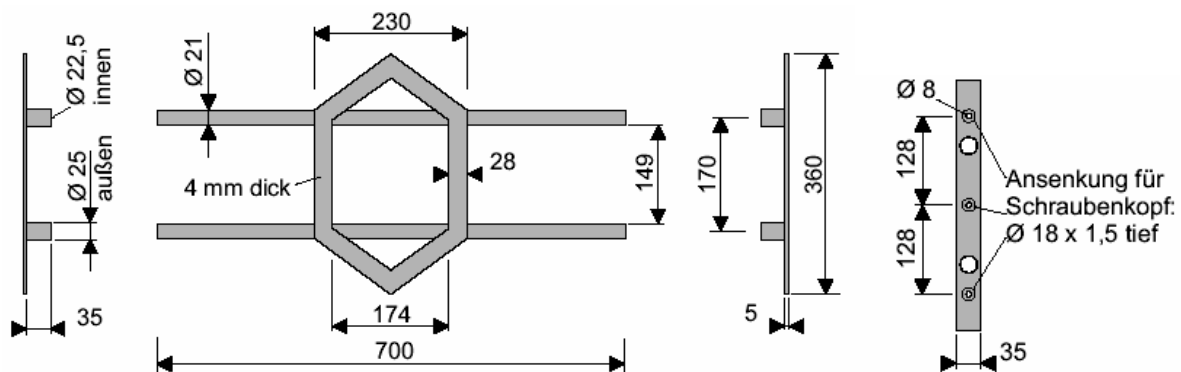

## Maßblatt für Sicherheitsgitter ELEGANT und UNIVERSAL (Angaben in mm)

### Gitter der Größe 1. 70 cm breit

### Gitter der Größe 2. 110 cm breit

## Gitter der Größe 2, 110 cm breit

\* Gesamthöhe, wenn die 3 Einfachseitenteile - unmittelbar aneinander gereiht werden.