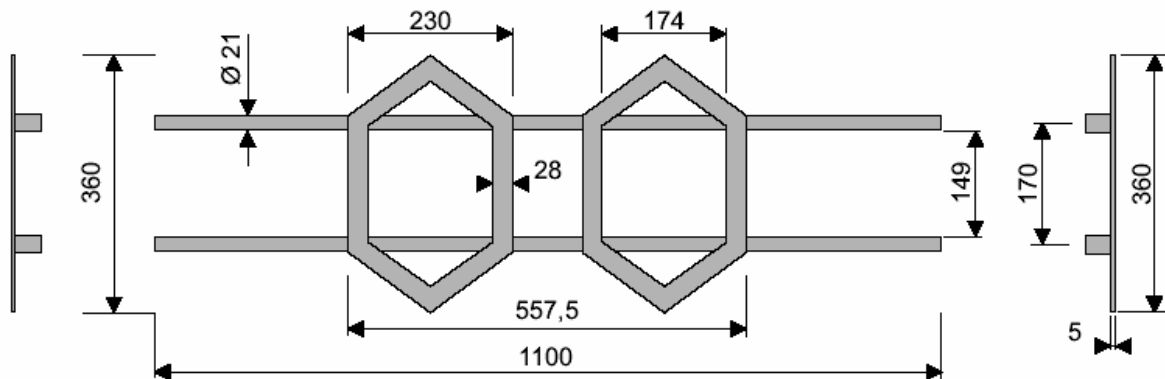

## Maßblatt für Sicherheitsgitter ELEGANT und UNIVERSAL (Angaben in mm)

### Gitter der Größe 1. 70 cm breit

### Gitter der Größe 2. 110 cm breit

## Gitter der Größe 2, 110 cm breit

\* Gesamthöhe, wenn die 3 Einfachseitenteile - unmittelbar aneinander gereiht werden.