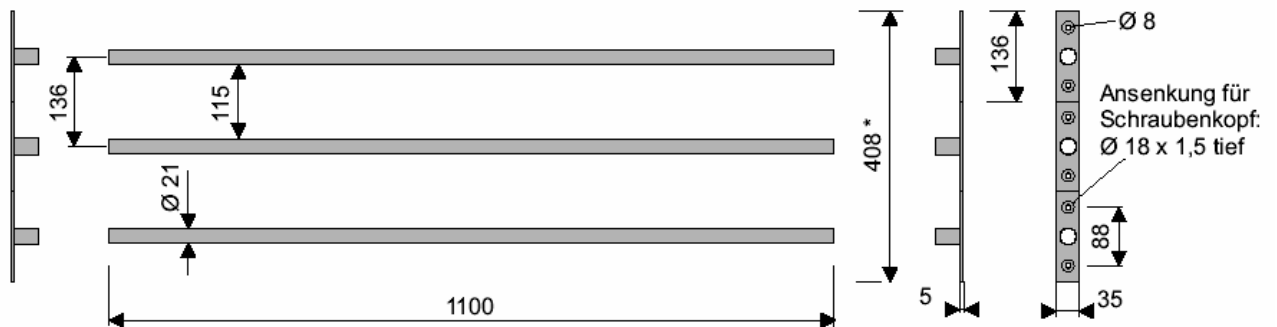

## Maßblatt für Sicherheitsgitter ELEGANT und UNIVERSAL (Angaben in mm)

### Gitter der Größe 1. 70 cm breit

### Gitter der Größe 2. 110 cm breit

## Gitter der Größe 2, 110 cm breit

\* Gesamthöhe, wenn die 3 Einfachseitenteile - unmittelbar aneinander gereiht werden.